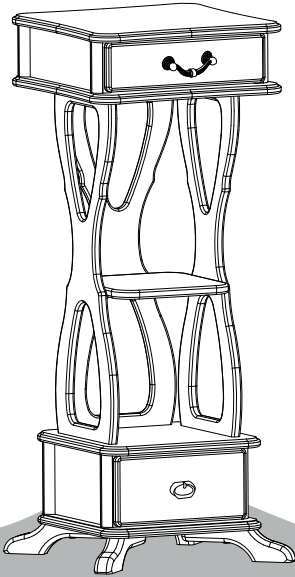

**НИКА
НИКА**

!ПРЕДУПРЕЖДЕНИЕ!

ПРОИЗВОДИТЕЛЬ РЕКОМЕНДУЕТ
ПРИ СБОРКЕ МЕБЕЛИ
ПОЛЬЗОВАТЬСЯ УСЛУГОЙ
КВАЛИФИЦИРОВАННОГО СБОРЩИКА С
ПРОФЕССИОНАЛЬНЫМ ИНСТРУМЕНТОМ

30-90min

PZ2

PZ2

(A) 660x241x17 X3
 (B) 243x243x17 X1
 (C) 335x335x17 X1
 (D) 399x399x17 X1
 (E) 399x399x17 X1
 (F) 335x335x17 X1
 (G) 220x60x34 X4
 (H) 260x149x3 X1

(I) 323x100x17 X1
 (J) 272x140x33 X1
 (K) 272x140x33 X1
 (L) 343x100x33 X1
 (M) 343x100x33 X1
 (N) 300x80x16 X1
 (O) 300x80x16 X1
 (P) 249x66x16 X1

(Q) 263x310x3 X1
 (R) 336x95x17 X1
 (S) 250x120x16 X1
 (T) 250x120x16 X1
 (U) 186x120x16 X1
 (V) 252x200x3 X1
 (W) 277x135x17 X1

1:1

1:2,5

!ПРЕДУПРЕЖДЕНИЕ К УСТАНОВКЕ РУЧЕК !

1

-Наживите ручку на винты
(не затягивая сильно)

2

-Отрегулируйте положение ручки

3