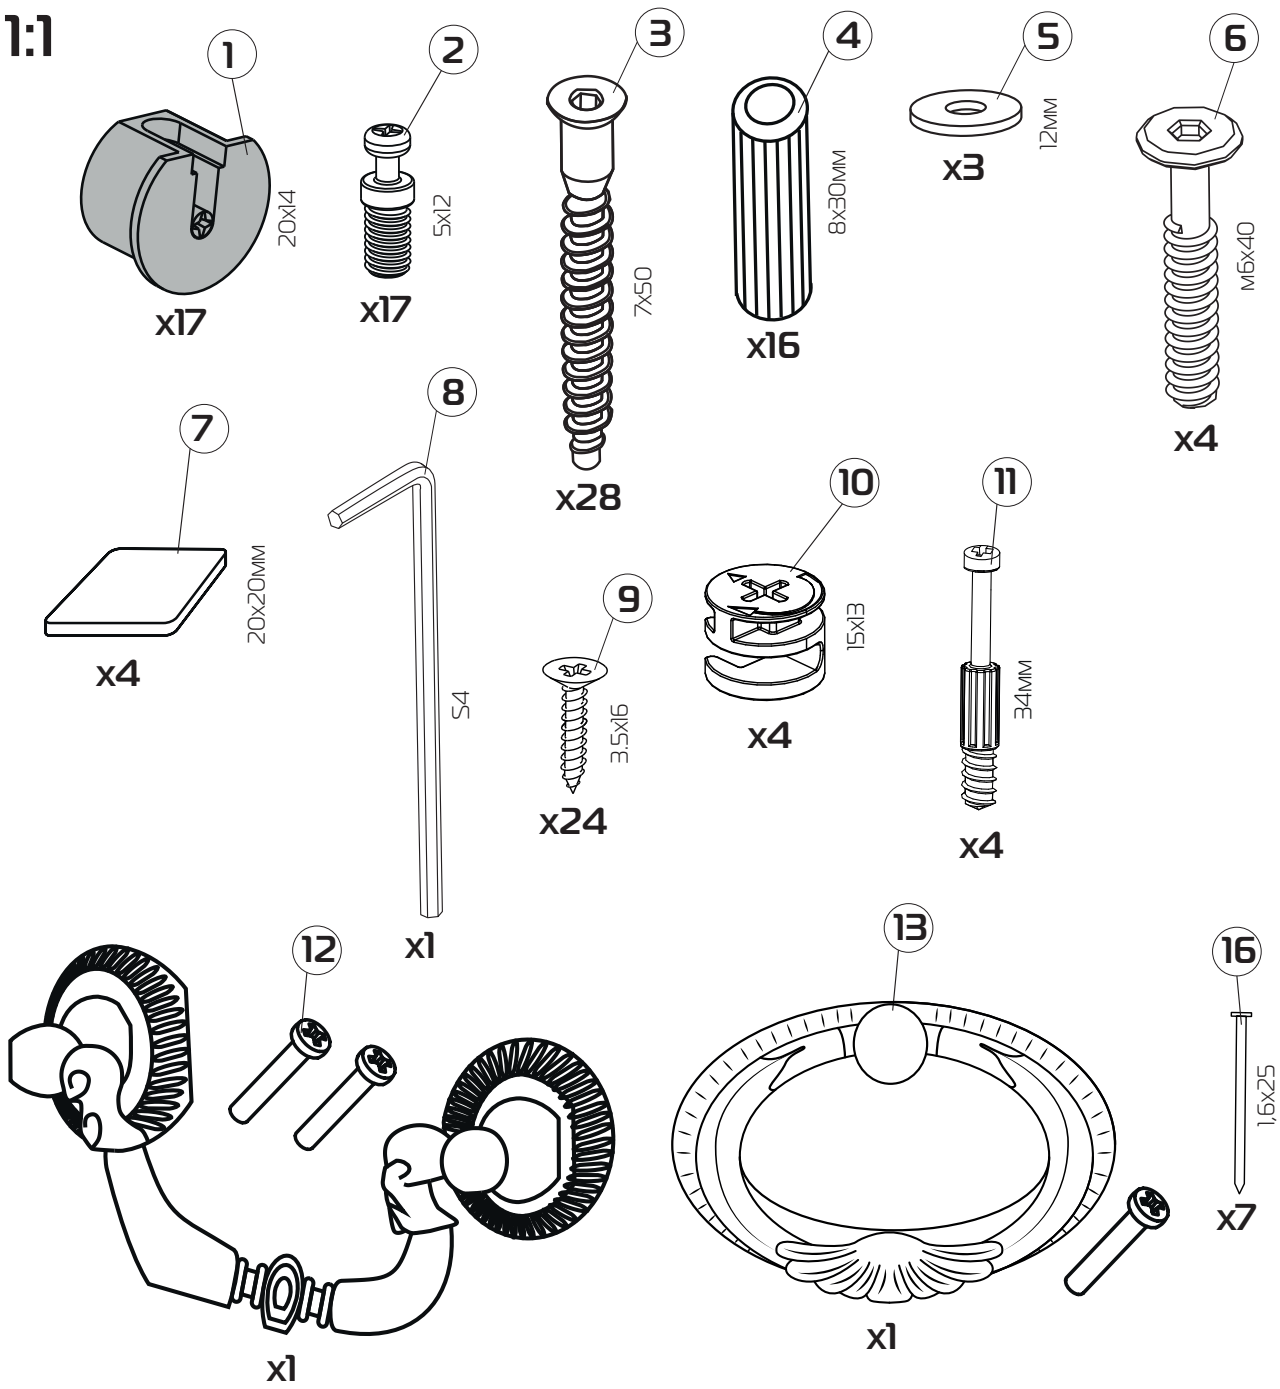

1:1

1:2,5

!ПРЕДУПРЕЖДЕНИЕ К УСТАНОВКЕ РУЧЕК !

1

-Наживите ручку на винты
(не затягивая сильно)

2

-Отрегулируйте положение ручки

3

7

15 250MM

8

8

9

10

11

12

10

13

14

15

16

12

17

18

34

35

36

37

38

39